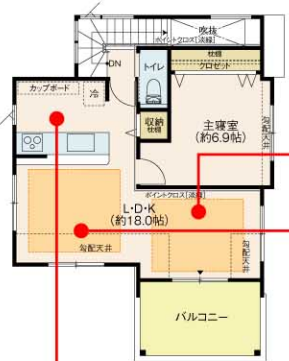

作品NO.14

Tama Smart Town

4LDK

土地面積 219.53㎡ (約66.40坪)
延床面積 101.99㎡ (約30.85坪)
1階床面積 / 50.51㎡ (約15.27坪)
2階床面積 / 51.48㎡ (約15.57坪)

2階バルコニーからのパノラマ眺望

2階リビングからの
バルコニー越しの借景

2階ダイニングからの借景。
食事が一層おいしく、
時間が楽しくゆっくりと流れていきます。

2階キッチンからの借景。
調理も気分良くはかどりそう…。

リビングの天井は“船底天井風”。
パノラマ眺望とあわせて、
旅の宿気分でご過ごせます。