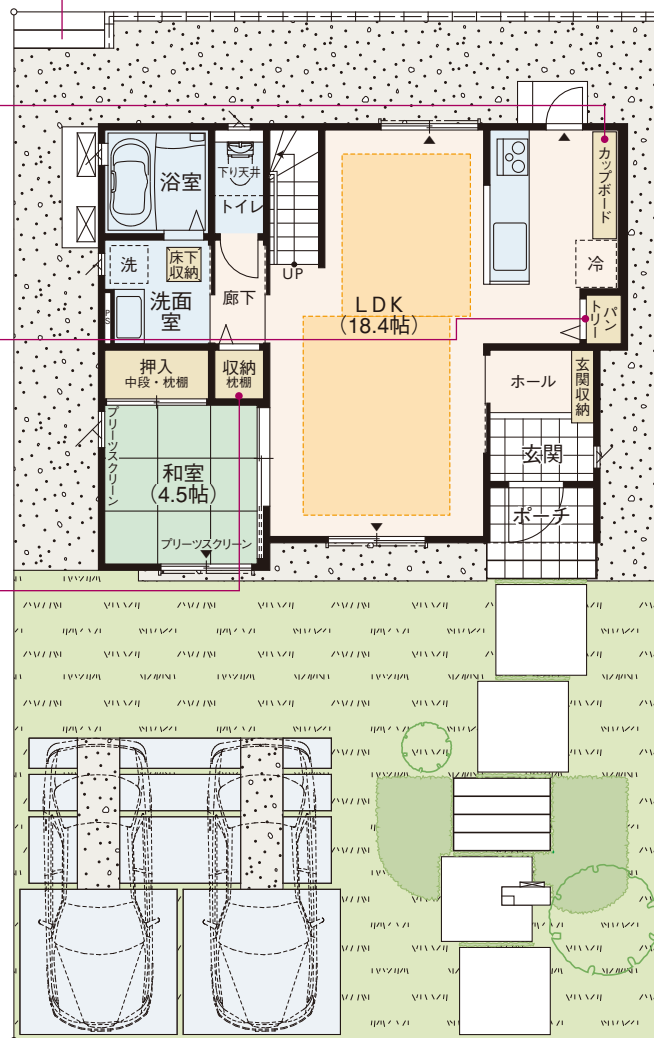

土地面積 **183.36**m²(55.46坪)

延床面積 **108.88**m²(32.93坪)

収納がたっぷりある家。

(さくらアヴェニュー)

キッチンに「カップボード」付。

キッチン横の「パントリー」は、
食品庫や調理器具入れに
使えて、キッチンすっきり。

「廊下収納」は、掃除用具入れに
使えて便利です。

1F

2階廊下の「収納」は、季節の電化製品や
衣類の収納に便利です。

2F

主寝室は、「ウォークインクローゼット」付。

2階の3居室は、「バルコニー」付。
布団干しに助かります。

LDKの床暖房範囲