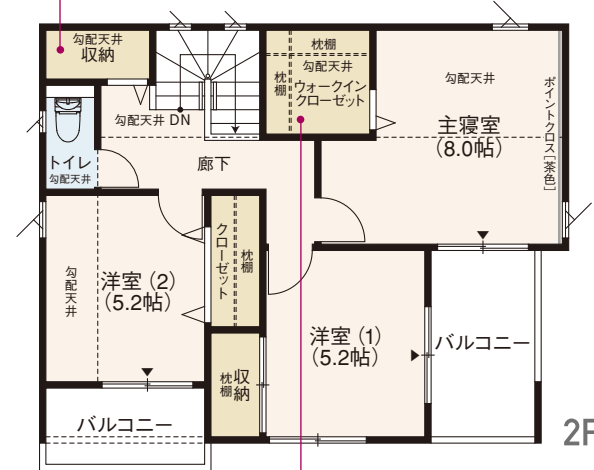

土地面積 **183.36**m²(55.46坪)

延床面積 **108.88**m²(32.93坪)

収納がたっぷりある家。

(さくらアヴェニュー)

キッチンに「カップボード」付。

キッチン横の「パントリー」は、
食品庫や調理器具入れに
使えて、キッチンすっきり。

「廊下収納」は、掃除用具入れに
使えて便利です。

1F

2階廊下の「収納」は、季節の電化製品や
衣類の収納に便利です。

2F

主寝室は、「ウォークインクローゼット」付。

2階の3居室は、「バルコニー」付。
布団干しに助かります。

LDKの床暖房範囲